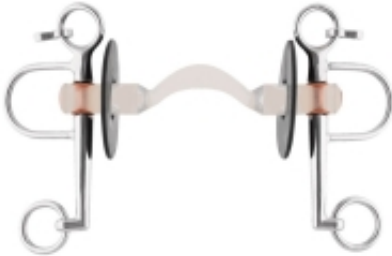

Link do produktu: <https://www.sprzetjezdziecki.com/pelham-nathe-hard-termoplastik-20mm-dolna-czanka-5-5cm-p-22856.html>

## Pelham Nathe Hard Termoplastik 20mm, dolna czanka 5,5cm

Cena	<b>1 215,00 zł</b>
Numer katalogowy	<b>42085 00</b>
Producent	<b>NATHE</b>

#### **Pelham Nathe Hard Termoplastik 20mm, dolna czanka 5,5cm**

Pelham, sztywność hard.

Model ten wyposażony jest w ślinianki chroniące wargi konia.

Dolna Czanka 5,5cm.

Firma Nathe produkuje wędzidła syntetyczne od ponad 20lat . Światowym dystrybutorem tych cenionych wędzideł jest Sprenger.

### Produkt posiada dodatkowe opcje:

**Rozmiar:** 12,5cm , 13,5cm , 14,5cm

**Grubość:** 20mm

**Materiał:** Thermoplastic